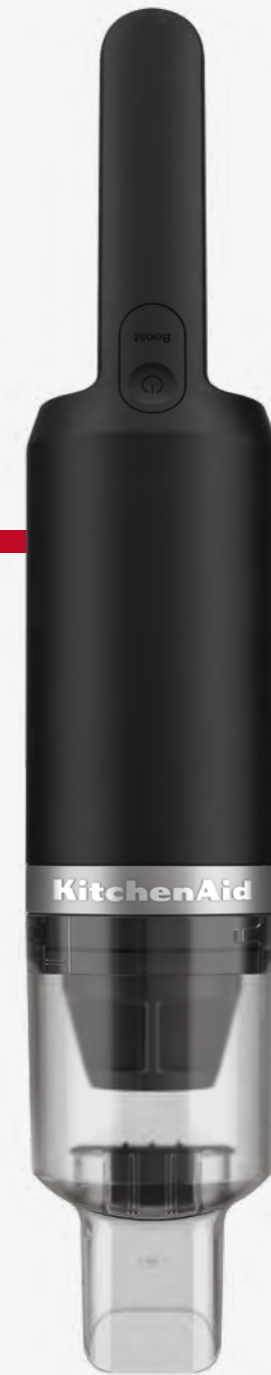

Aspirateur à main

Il permet d'aspirer de petits résidus culinaires secs, tels que les miettes, le marc de café, etc, et ce pendant une durée de 20 minutes lorsqu'il est complètement chargé*.

Son design compact facilite le rangement sur le plan de travail ou dans les tiroirs de la cuisine. Le contenant stockant les déchets est amovible et compatible lave-vaisselle.

Inclus un long suceur pour attraper les petites saletés dans les coins ou les endroits les moins accessibles, et un pack de 3 filtres.